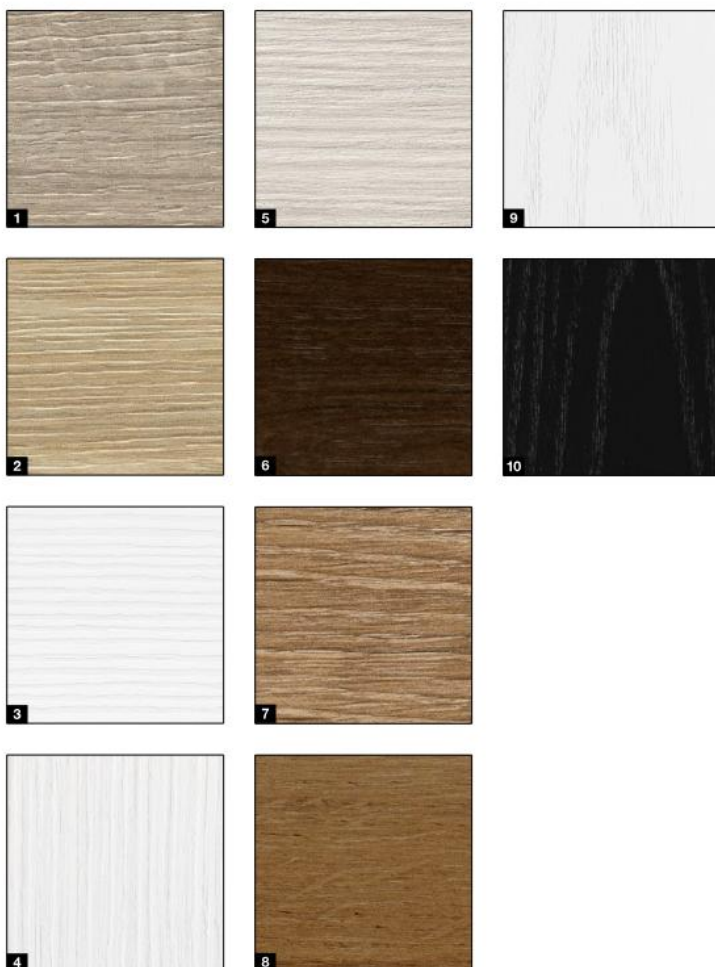

## Hladká povrchová úprava Duradecor

Trvalo odolná

maximálne odolné  
voči nárazom

Ochrana hrán  
4Protect

Povrch Duradecor, ktorý je maximálne odolný voči nárazu, je tou správnu voľbou pre váš domov. Či už elegantný biely lak, moderná sivá alebo útulné dekory dreva – celkom isto tu nájdete interiérové dvere podľa vášho vkusu. Dvere s krídlom dverí a zárubňou v jednej rovine a dvere s falcom s hranatými hranami v povrchovej úprave Duradecor vo vyhotovení biely lak, svetlosivá, prachová sivá, jemná štruktúra biela a jaseň biely sú sériovo vybavené vysokokvalitnou ochranou hrán 4Protect.

- 1 Biely lak RAL 9016
- 2 **NOVINKA.** Biely lak RAL 9010
- 3 Nerovná povr štruk biela
- 4 Svetlosivá RAL 7035
- 5 Prachová sivá RAL 7037
- 6 Francúzsky buk

Vyobrazené farby a dekory nie sú z dôvodov týkajúcich sa tlače farebne záväzné. Všetky údaje o farbách RAL podľa príslušnej farby RAL. **Nechajte si poradiť od svojho predajcu Hörmann.**

- 1 Sivý dub\*
- 2 Divý dub\*
- 3 Matná biela\*
- 4 Kefovaná pínia
- 5 Kefovaný soľný dub\*
- 6 Dub alpský\*
- 7 Dub severský\*
- 8 Dub prírodný\*
- 9 Biely dub
- 10 **NOVINKA.** Dub, čierny

Vyobrazené dekory nie sú z dôvodov týkajúcich sa tlače farebne záväzné. **Nechajte si poradiť od svojho predajcu Hörmann.**